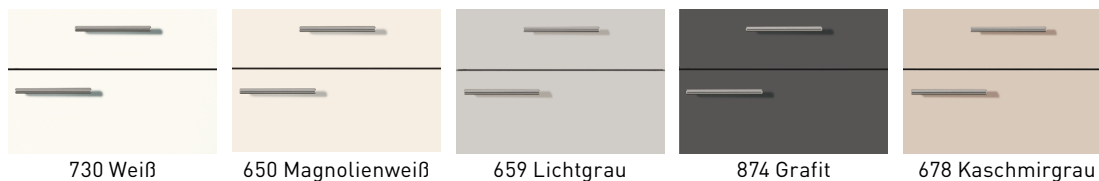

# Auszug aus unserem vielfältigen Typenprogramm

Frontvarianten Modell MF08\*

\*zahlreiche Korpusfarben und Griffvarianten preisgleich erhältlich

**SCHELL-LIEFERUNG** Diese individuell zusammenstellbaren Küchen können innerhalb von 2 Wochen abgeholt oder gegen geringen Aufpreis zu Ihnen geliefert werden.